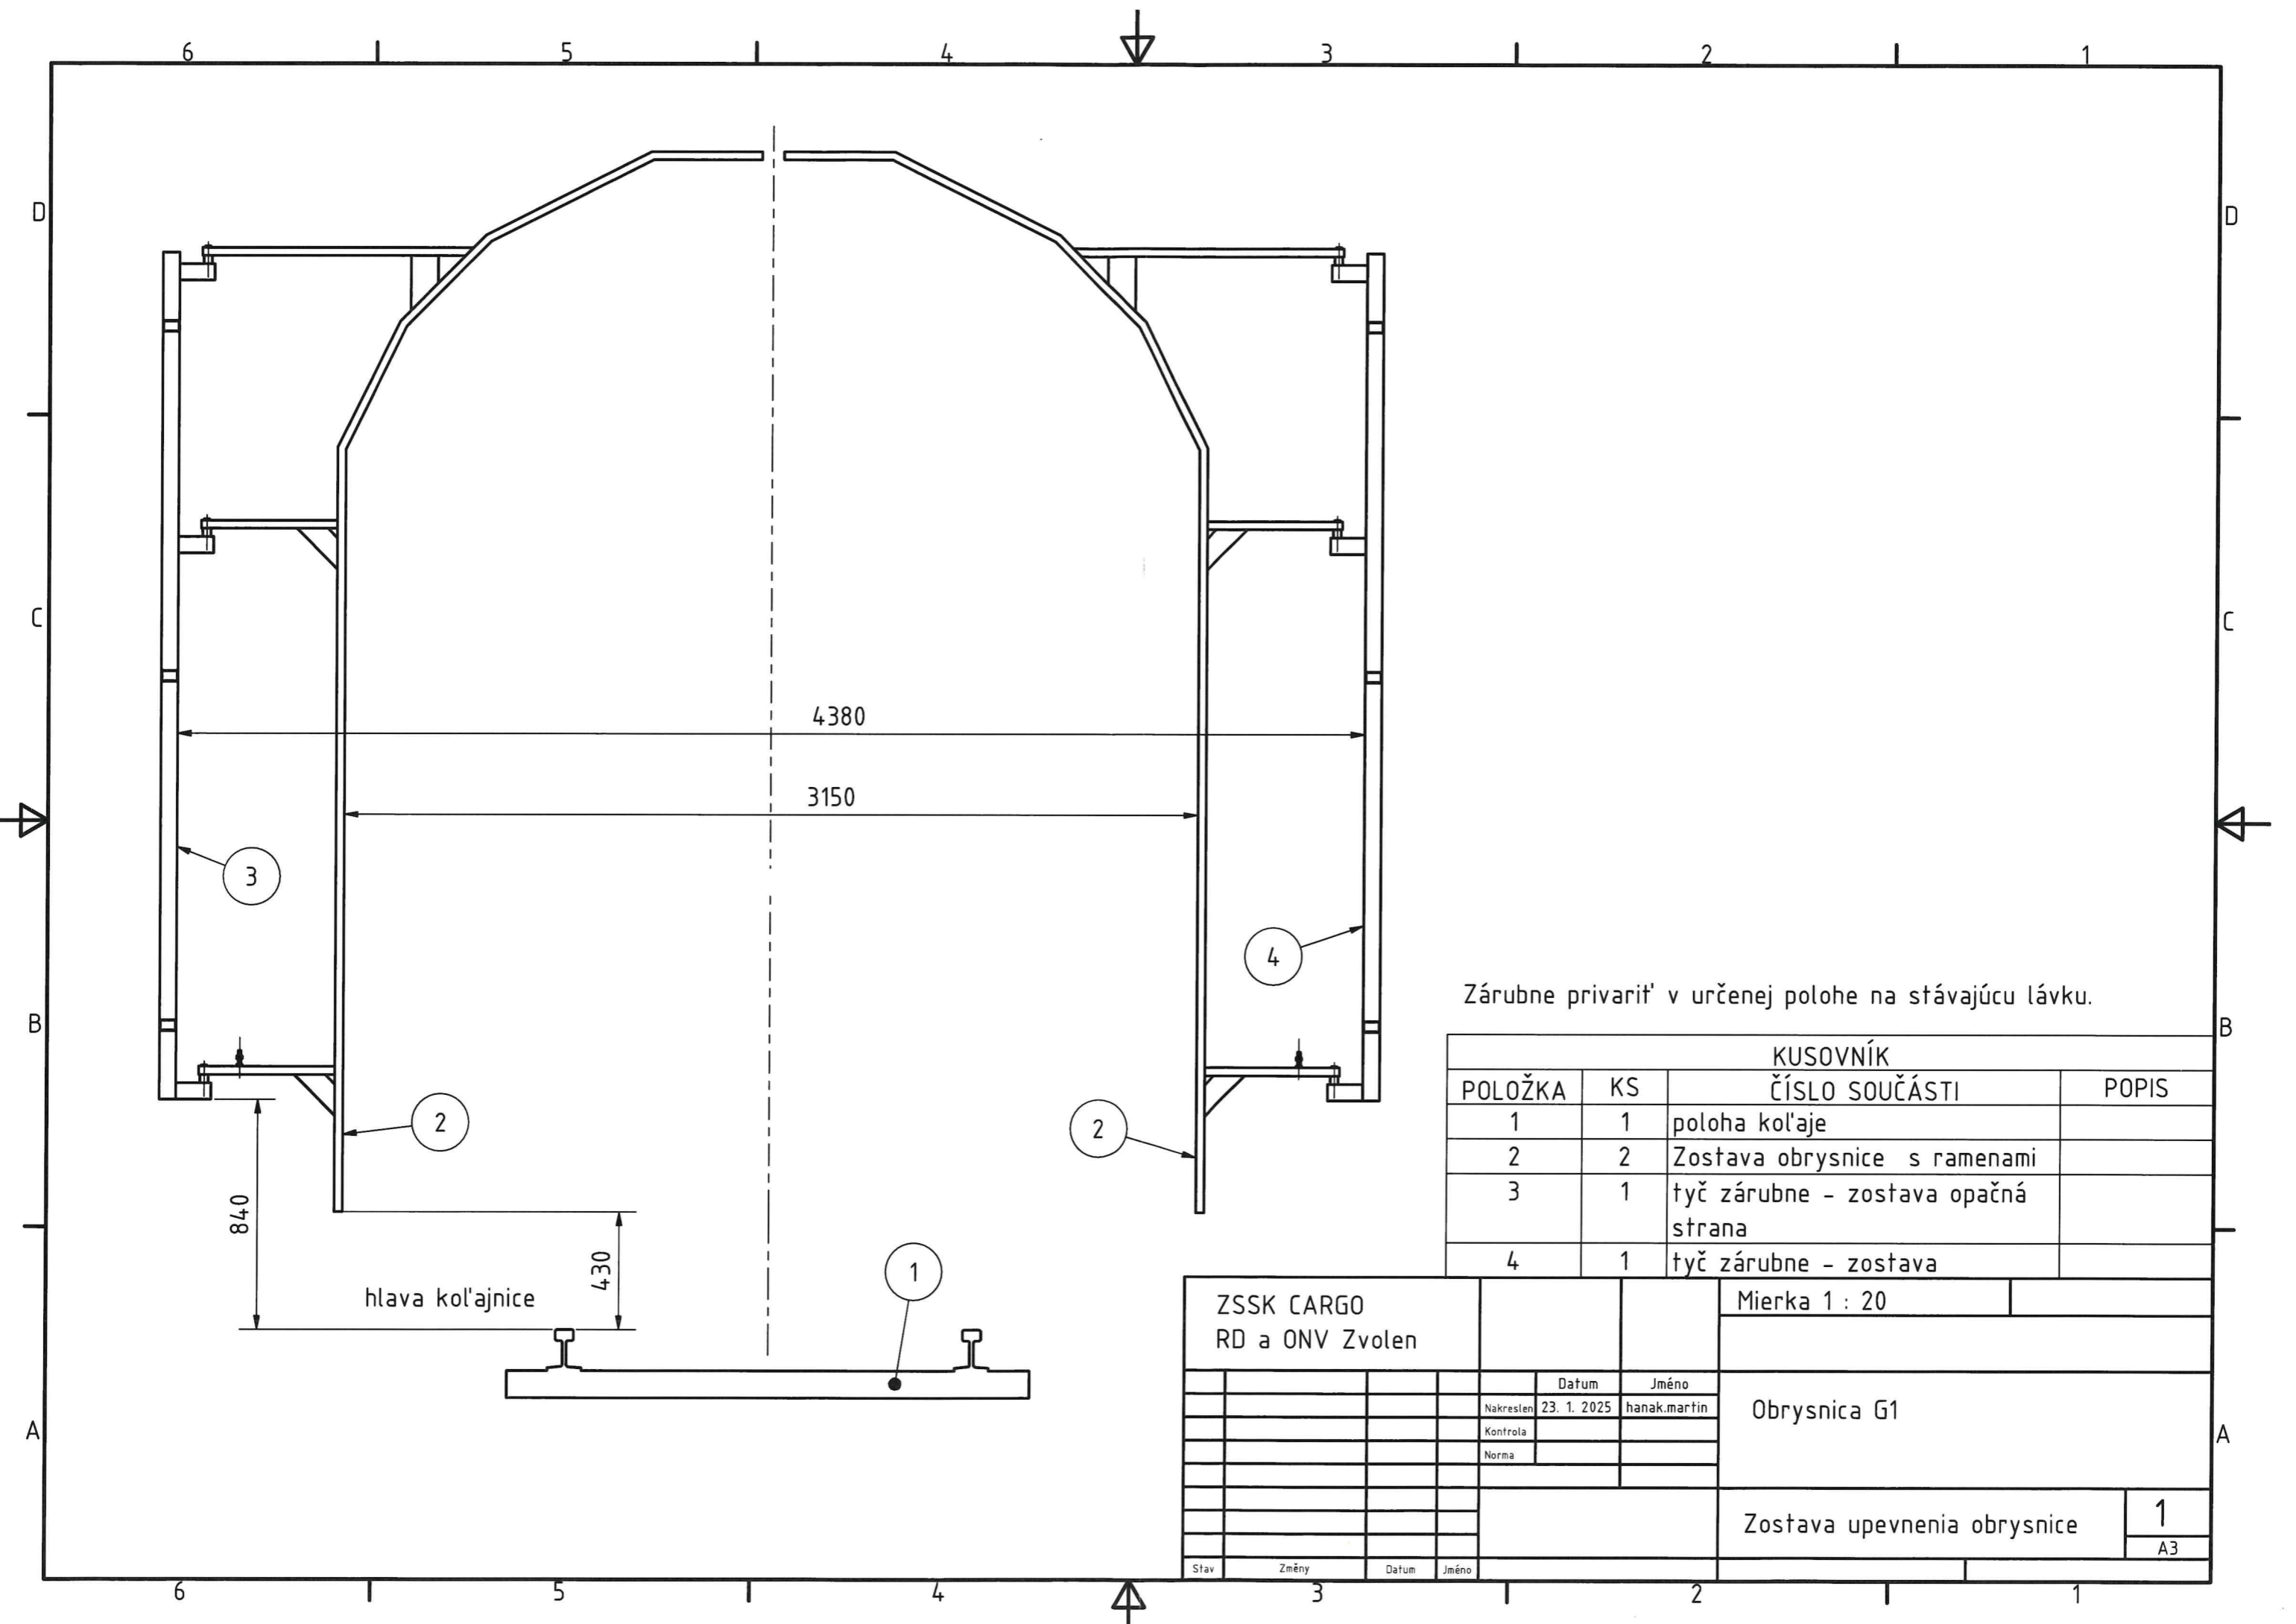

ZSSK CARGO RD a ONV Zvolen	Datum	Jméno	Nakreslen	20. 1. 2025	hanak.martin	Kontrola	Norma	Stav	Změny	Datum	Jméno	Mierka 1 : 10
												Materiál : jokel 30x30x2
Obrysnica G1												
obrysnica												
1												
A3												

Zárubne privariť v určenej polohe na stávajúcu lávku.

KUSOVNÍK			
POLOŽKA	KS	ČÍSLO SOUČÁSTI	POPIS
1	1	poloha kol'aje	
2	2	Zostava obrysnice s ramenami	
3	1	tyč zárubne - zostava opačná strana	
4	1	tyč zárubne - zostava	

ZSSK CARGO				Mierka 1 : 20	
RD a ONV Zvolen					
		Datum	Jméno	Obrysnica G1	
		Nakreslen	23. 1. 2025 hanak.martin		
		Kontrola			
		Norma			
				Zostava upevnenia obrysnice	
				1	
				A3	
Stav	Změny	Datum	Jméno		